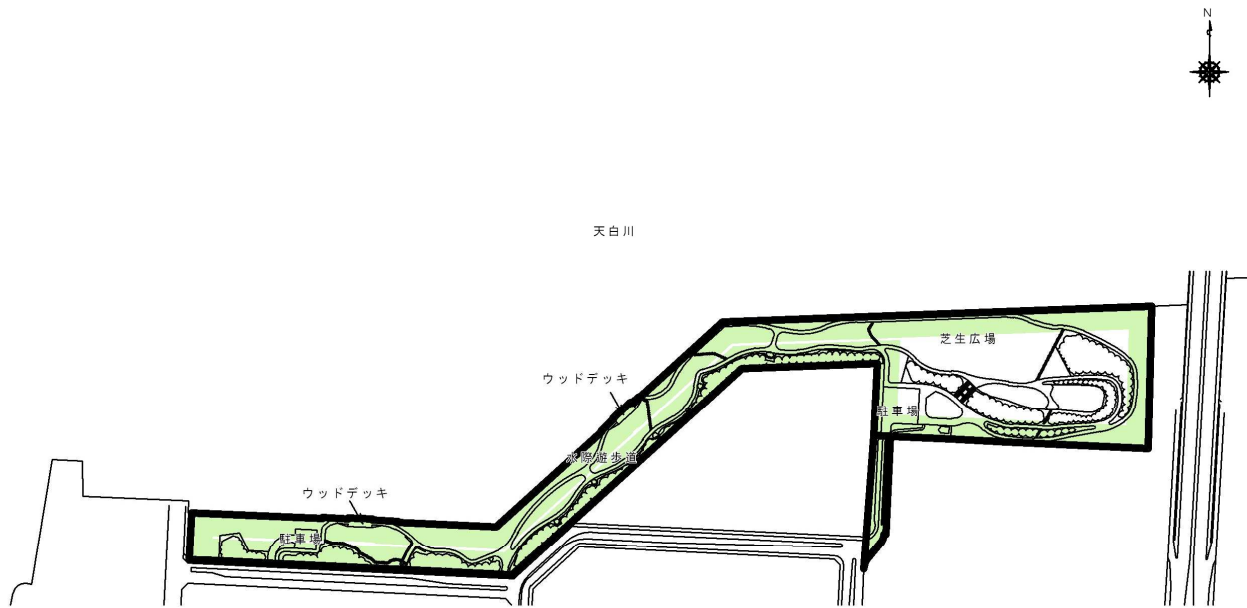

# 管理対象範囲

凡 例	
	管理範囲

緑地名	新宝緑地		
図面名称	基本管理図（管理対象範囲）		
縮尺	1:3,500	図番	-

新宝緑地

施設管理・管理対象施設一覧表

凡 例	
	トイレ
	ベンチ
	水のみ場
	パーゴラ
	照明灯
	放水栓
	フットライト
	野花草

緑地名	新宝緑地		
図面名称	基本管理図（施設管理）		
縮尺	1:3,000	図番	-