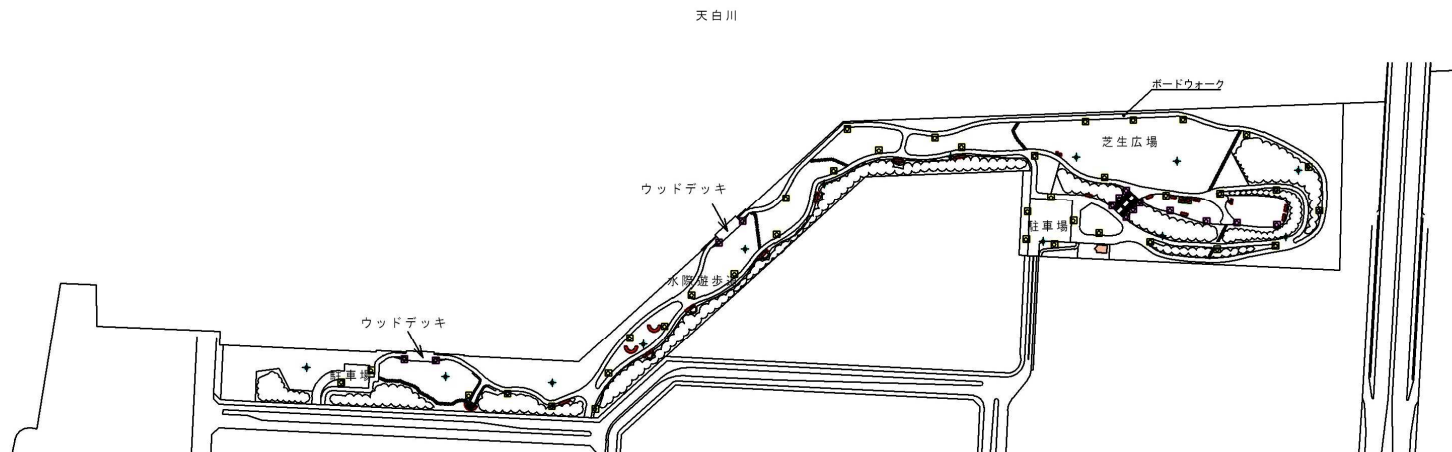

# 管理対象範囲

凡 例	
	管理範囲

緑地名	新宝緑地		
図面名称	基本管理図（管理対象範囲）		
縮尺	1:3,500	図番	-

新宝緑地

施設管理・管理対象施設一覧表

凡 例	
	トイレ
	ベンチ
	水のみ場
	パーゴラ
	照明灯
	放水栓
	フットライト
	野花草

緑地名	新宝緑地		
図面名称	基本管理図（施設管理）		
縮尺	1:3,000	図番	-