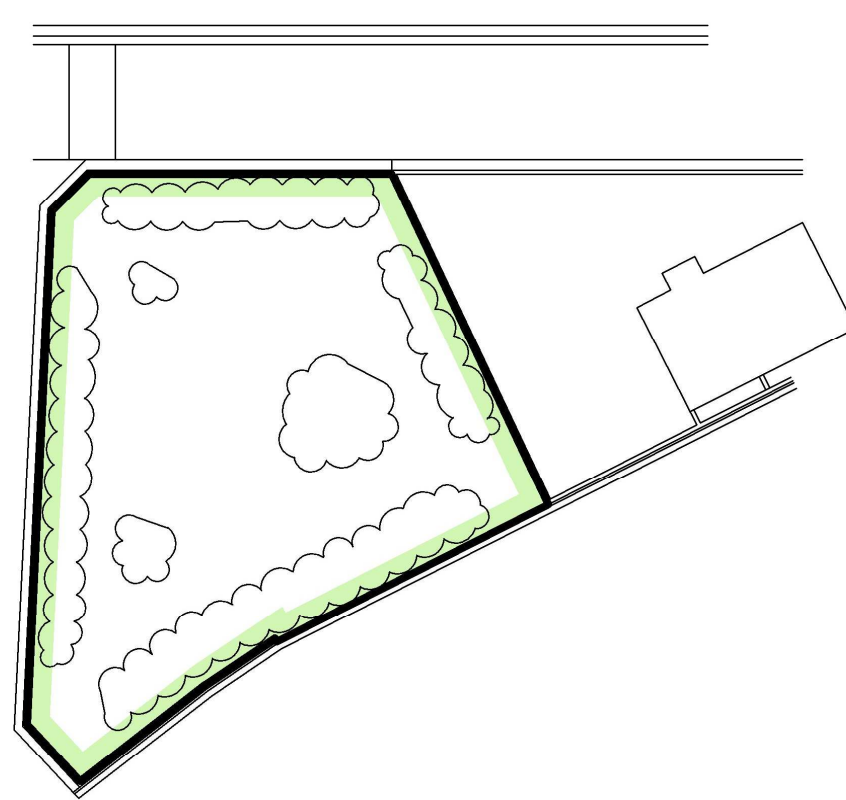

大手心頭緑地

管理対象範囲

凡例	
	管理範囲

緑地名	大手心頭緑地		
図面名称	基本管理図（管理対象範囲）		
縮尺	1:200	図番	-