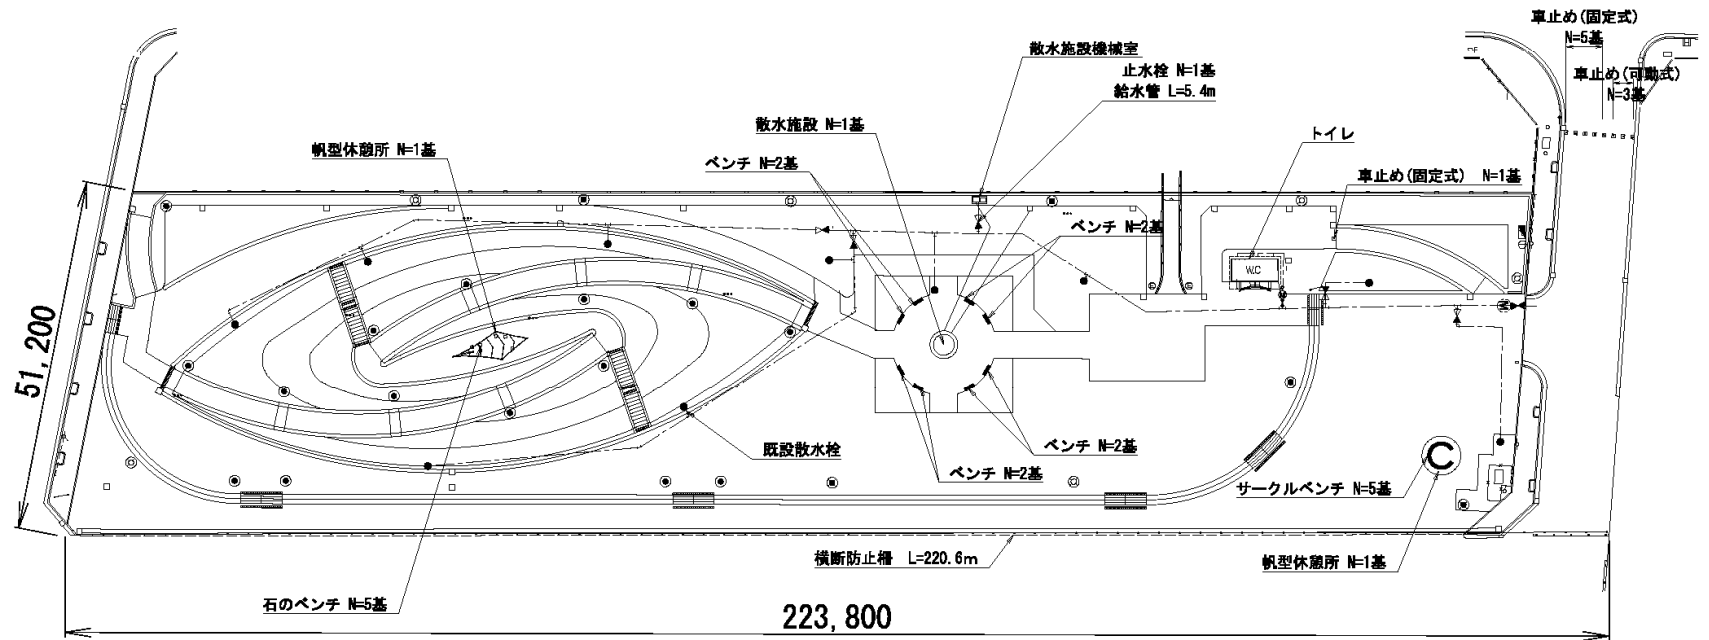

変更後（歩道橋撤去後）

金城ふ頭中央緑地

施設管理・管理対象施設一覧表

- 既設給水管 ⊙ 照明灯 (深夜消灯)
- Ⅹ 既設止水栓 ⊗ 照明灯 (終夜点灯)
- 既設散水栓 ⊙ フットライト
- Ⅹ 既設置水器

緑地名	金城ふ頭中央緑地		
図面名称	基本管理図(施設図)		
縮尺	—	図番	—