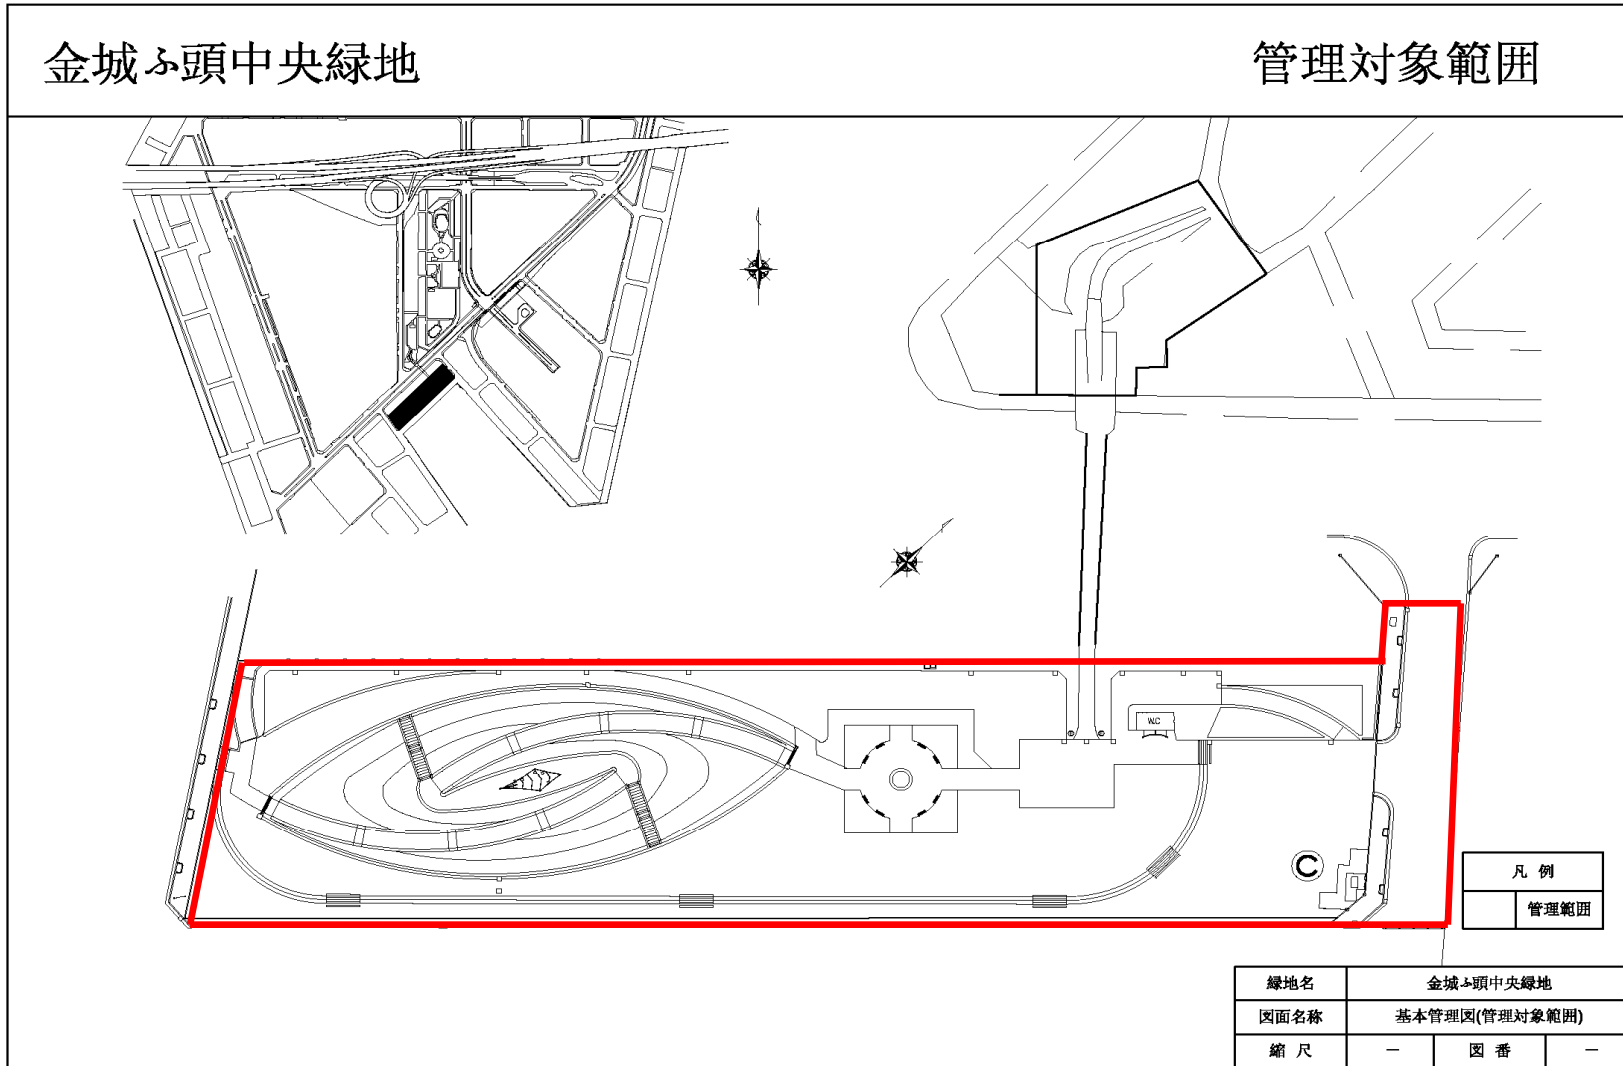

変更後（歩道橋撤去後）

金城ふ頭中央緑地

施設管理・管理対象施設一覧表

- 既設給水管 ⊙ 照明灯 (深夜消灯)
- Ⅹ 既設止水栓 ⊗ 照明灯 (終夜点灯)
- 既設散水栓 ⊙ フットライト
- Ⅹ 既設置水器

緑地名	金城ふ頭中央緑地		
図面名称	基本管理図(施設図)		
縮尺	—	図番	—